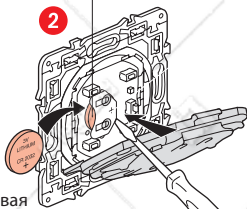

УПРОЩЕННАЯ ДЕКЛАРАЦИЯ СООТВ. НОРМАМ ЕС

Нижеподписавшийся

Legrand

заявляет, что радио- электрооборудование, упомянутое в этих документах, соответствует директиве 2014/53/EU. Полный текст декларации соответствия нормам ЕС

доступен на следующем сайте:

www.legrandoc.com